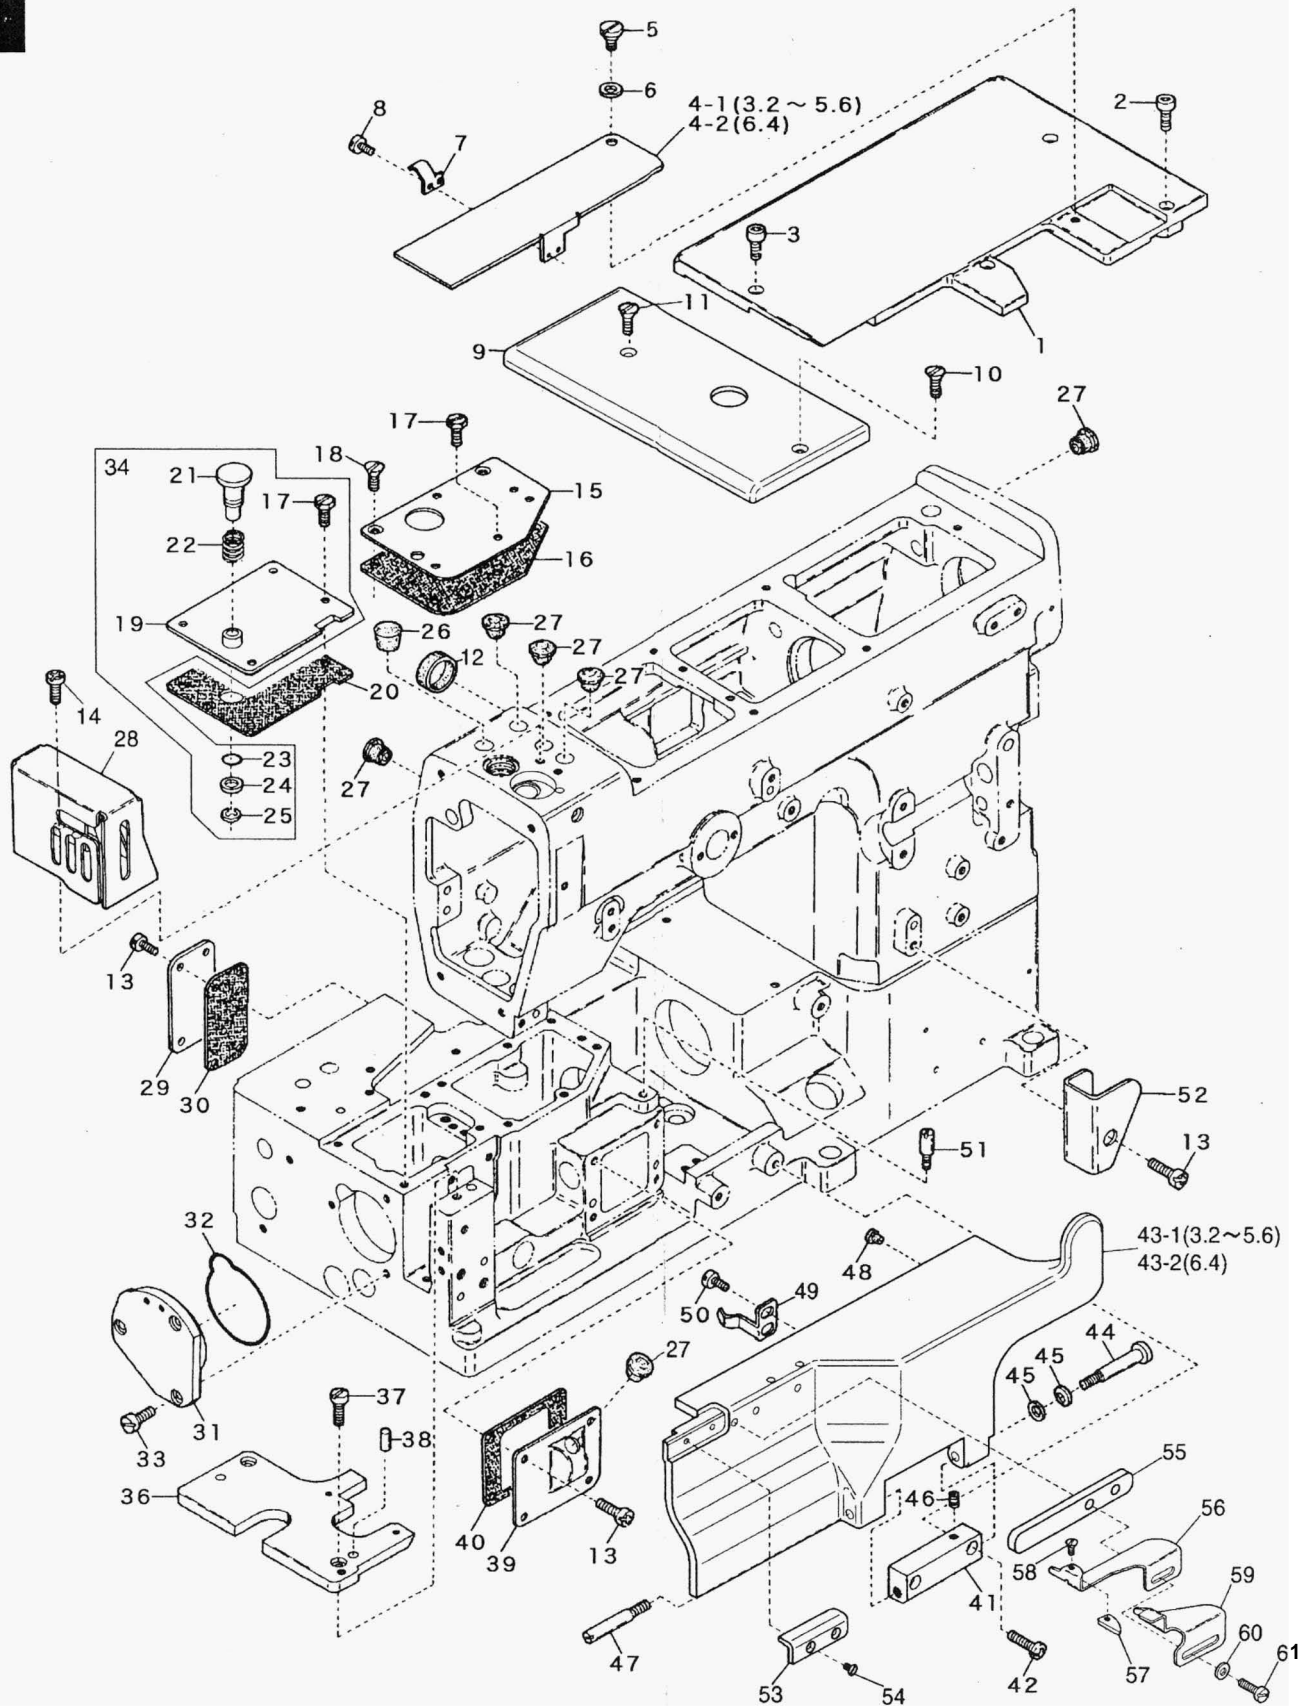

Ref. No.	Parts No.	Amt Req.	Ref. No.	Parts No.	Amt Req.	Ref. No.	Parts No.	Amt Req.
1	6100006	1	21	000538	2	41	6100001	1
2	009749	3	22	110031	2	42	110016	2
3	009747	1	23	6100331	1	43 -1	6101050	1
4-1	6100033	1	24	6100332	1	43 -2	6101053	1
4-2	6100034	1	25	6100333	1	44	170020	1
5	006004	1	26	6100043	1	45	300100	2
6	6100330	1	27	6100017	6	46	160001	1
7	6100035	1	28	6100621	1	47	180017	1
8	110030	2	29	6100046	1	48	6100021	2
9	6101052	1	30	6100047	1	49	6100054	1
10	130003	1	31	6100048	1	50	110012	2
11	130004	1	32	6100334	1	51	180018	1
12	6100055	1	33	110048	3	52	6100336	1
13	110013	9	34	6100038	1	53	6101040	1
14	110079	2	35			54	130002	2
15	6100036	1	36	610049	1	55	6101041	1
16	6100037	1	37	110009	2	56	6100859	1
17	007610	8	38	6100335	2	57	6100860	1
18	130006	2	39	6100050	1	58	004182	1
19	6100861	1	40	6100053	1	59	6100861	1
20	6100859	1				60	000538	2
						61	110031	2