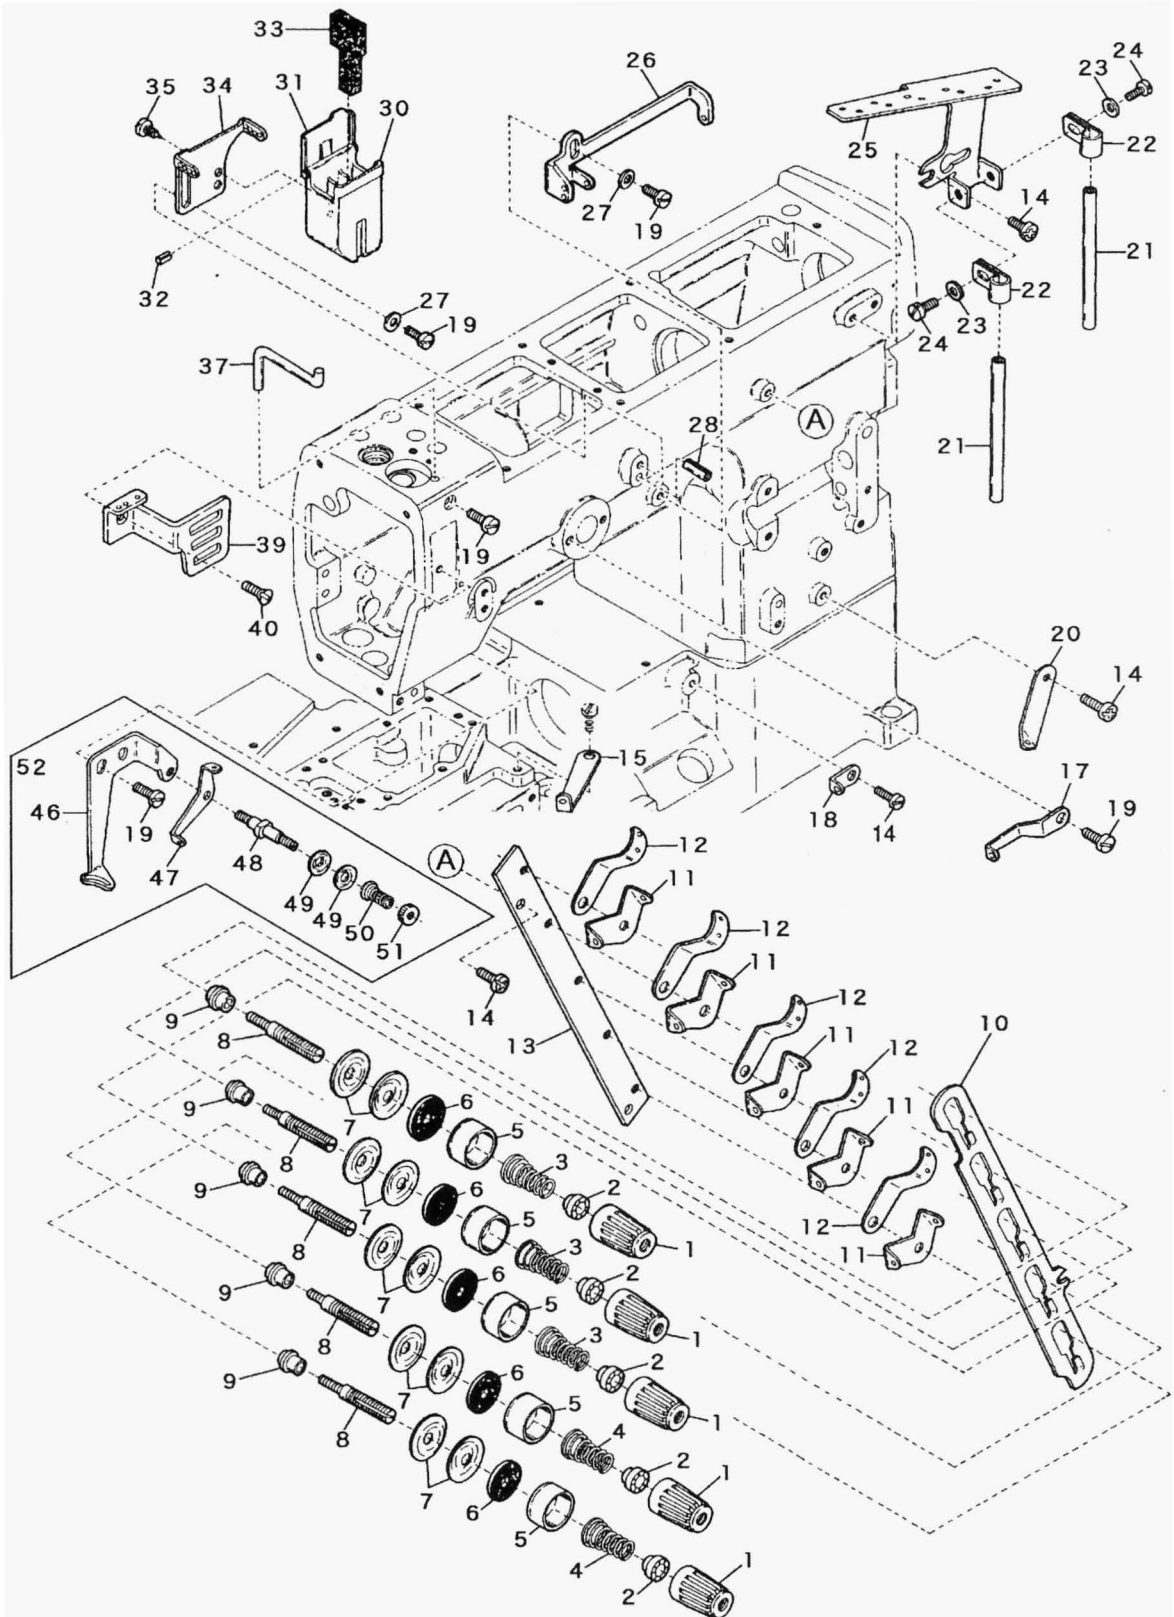

Parts Number List

FLAT BED CHAINSTITCH MACHINE

CF2300M class

MODELS

CF2300M

CF2303M

本零件号码列表以 CF2300M-1 □□为基本型式插图。

如果需要订货，请告知 PARTS NO. (零件号码) (例:6100247)

☆隔距标注在图上 REF. NO. 后 (例:4-1(3.2 ~ 5.6) 表示 REF. NO. 4-1 对应针距
3.2, 4.0, 4.8, 5.6各隔距)

☆关于 EXTRA 零件，标注在图上 REF. NO. 后 (EXTRA) (例:37-2(EXTRA))。

本零件号码列表之记载事项，如有改良随时更改。以实际产品为准，恕不另行通知。

P/N 6810005(P)

From the library of: Superior Sewing Machine & Supply LLC

Ref. No.	Parts No.	Amt. Req.	Ref. No.	Parts No.	Amt. Req.	Ref. No.	Parts No.	Amt. Req.
1	6100005	1	21	110012	1			
2	110045	15	22	110013	1			
3	6100011	1	23					
4	6100012	1	24	190078	1			
5	6100013	1	25	000015	1			
6			26	110016	1			
7	6100015	1	27	6100024	1			
8	6100016	1	28					
9	6100017	1	29	009970	6			
10			30	6100025	4			
11	6100003	1	31					
12	6100019	1	32	6100026	5			
13	6101051	1	33	6100028	1			
14	170001	1	34	6100027	1			
15	300100	2	35	6100029	1			
16	180005	1	36	005075	1			
17	160000	1						
18	6100020	1						
19	6100021	2						
20	6100724	1						

Ref. No.	Parts No.	Amt Req.	Ref. No.	Parts No.	Amt Req.	Ref. No.	Parts No.	Amt Req.
1	6100006	1	21	000538	2	41	6100001	1
2	009749	3	22	110031	2	42	110016	2
3	009747	1	23	6100331	1	43 -1	6101050	1
4-1	6100033	1	24	6100332	1	43 -2	6101053	1
4-2	6100034	1	25	6100333	1	44	170020	1
5	006004	1	26	6100043	1	45	300100	2
6	6100330	1	27	6100017	6	46	160001	1
7	6100035	1	28	6100621	1	47	180017	1
8	110030	2	29	6100046	1	48	6100021	2
9	6101052	1	30	6100047	1	49	6100054	1
10	130003	1	31	6100048	1	50	110012	2
11	130004	1	32	6100334	1	51	180018	1
12	6100055	1	33	110048	3	52	6100336	1
13	110013	9	34	6100038	1	53	6101040	1
14	110079	2	35			54	130002	2
15	6100036	1	36	610049	1	55	6101041	1
16	6100037	1	37	110009	2	56	6100859	1
17	007610	8	38	6100335	2	57	6100860	1
18	130006	2	39	6100050	1	58	004182	1
19	6100861	1	40	6100053	1	59	6100861	1
20	6100859	1				60	000538	2
						61	110031	2