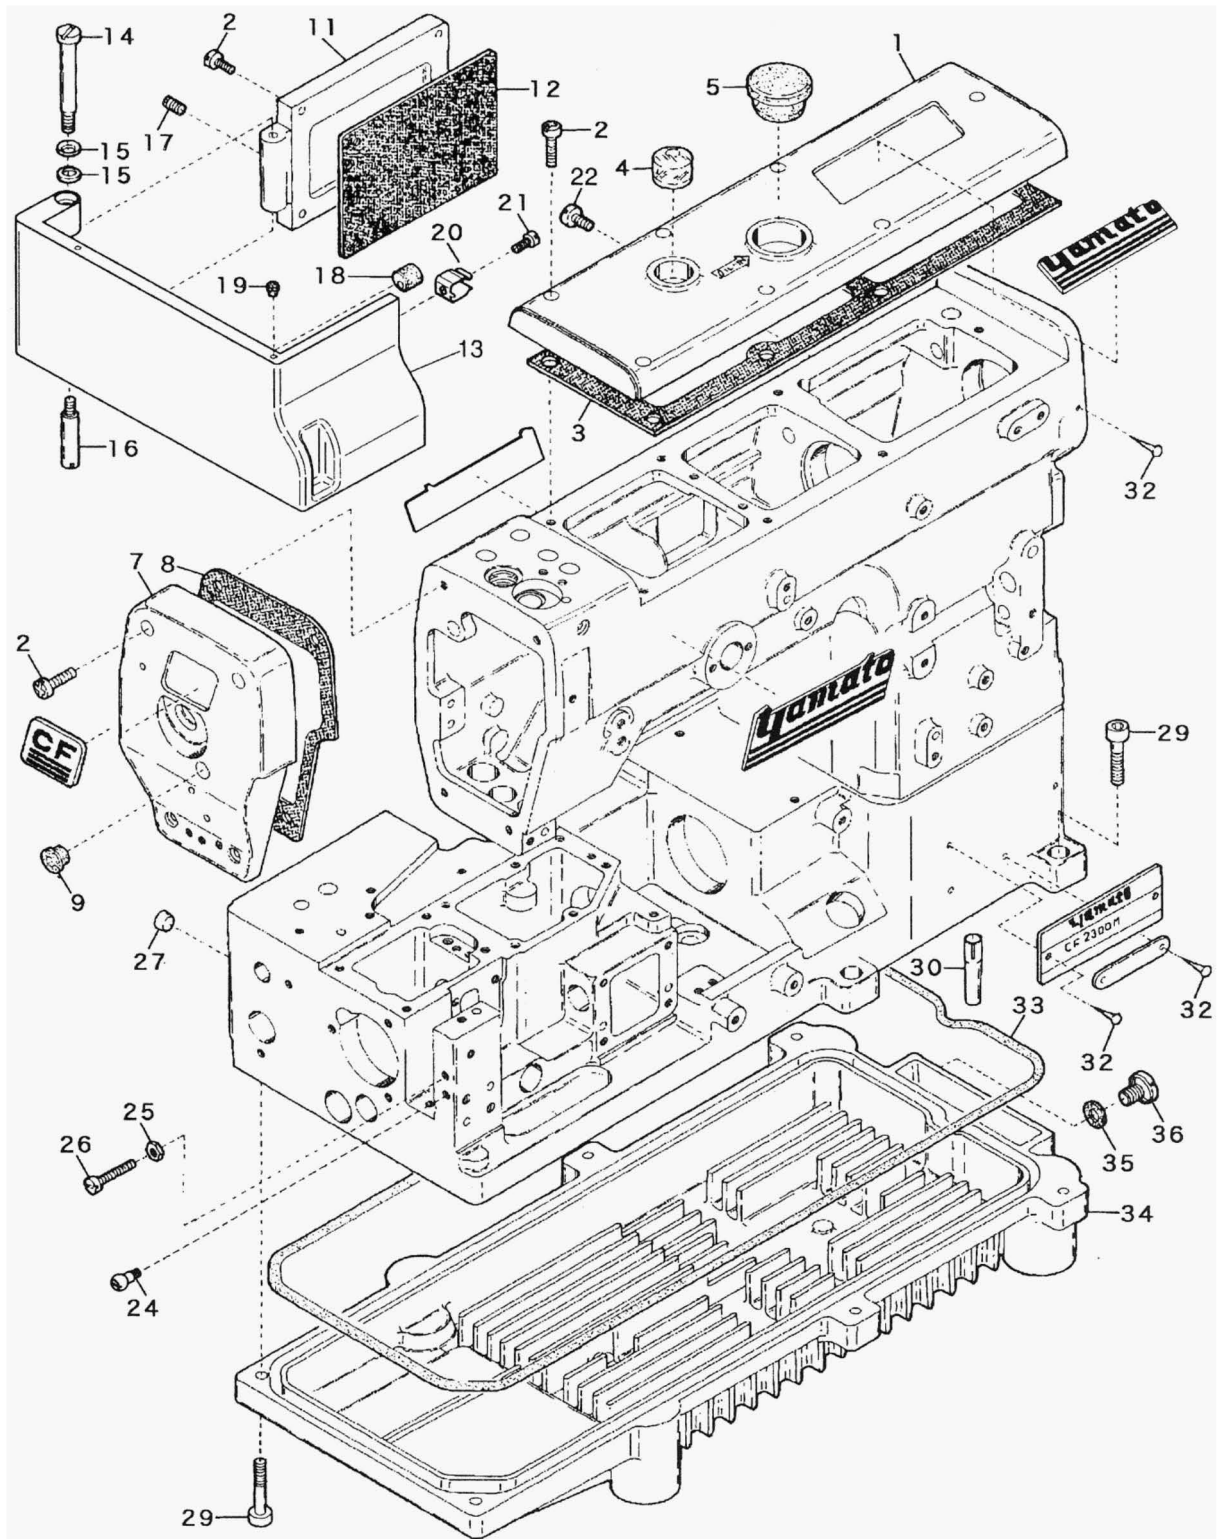

Parts Number List

FLAT BED CHAINSTITCH MACHINE

CF2300M class

MODELS

CF2300M

CF2303M

本零件号码列表以 CF2300M-1 □□为基本型式插图。

如果需要订货，请告知 PARTS NO. (零件号码) (例:6100247)

☆隔距标注在图上 REF. NO. 后 (例:4-1(3.2 ~ 5.6) 表示 REF. NO. 4-1 对应针距
3.2, 4.0, 4.8, 5.6各隔距)

☆关于 EXTRA 零件，标注在图上 REF. NO. 后 (EXTRA) (例:37-2(EXTRA))。

本零件号码列表之记载事项，如有改良随时更改。以实际产品为准，恕不另行通知。

P/N 6810005(P)

From the library of: Superior Sewing Machine & Supply LLC