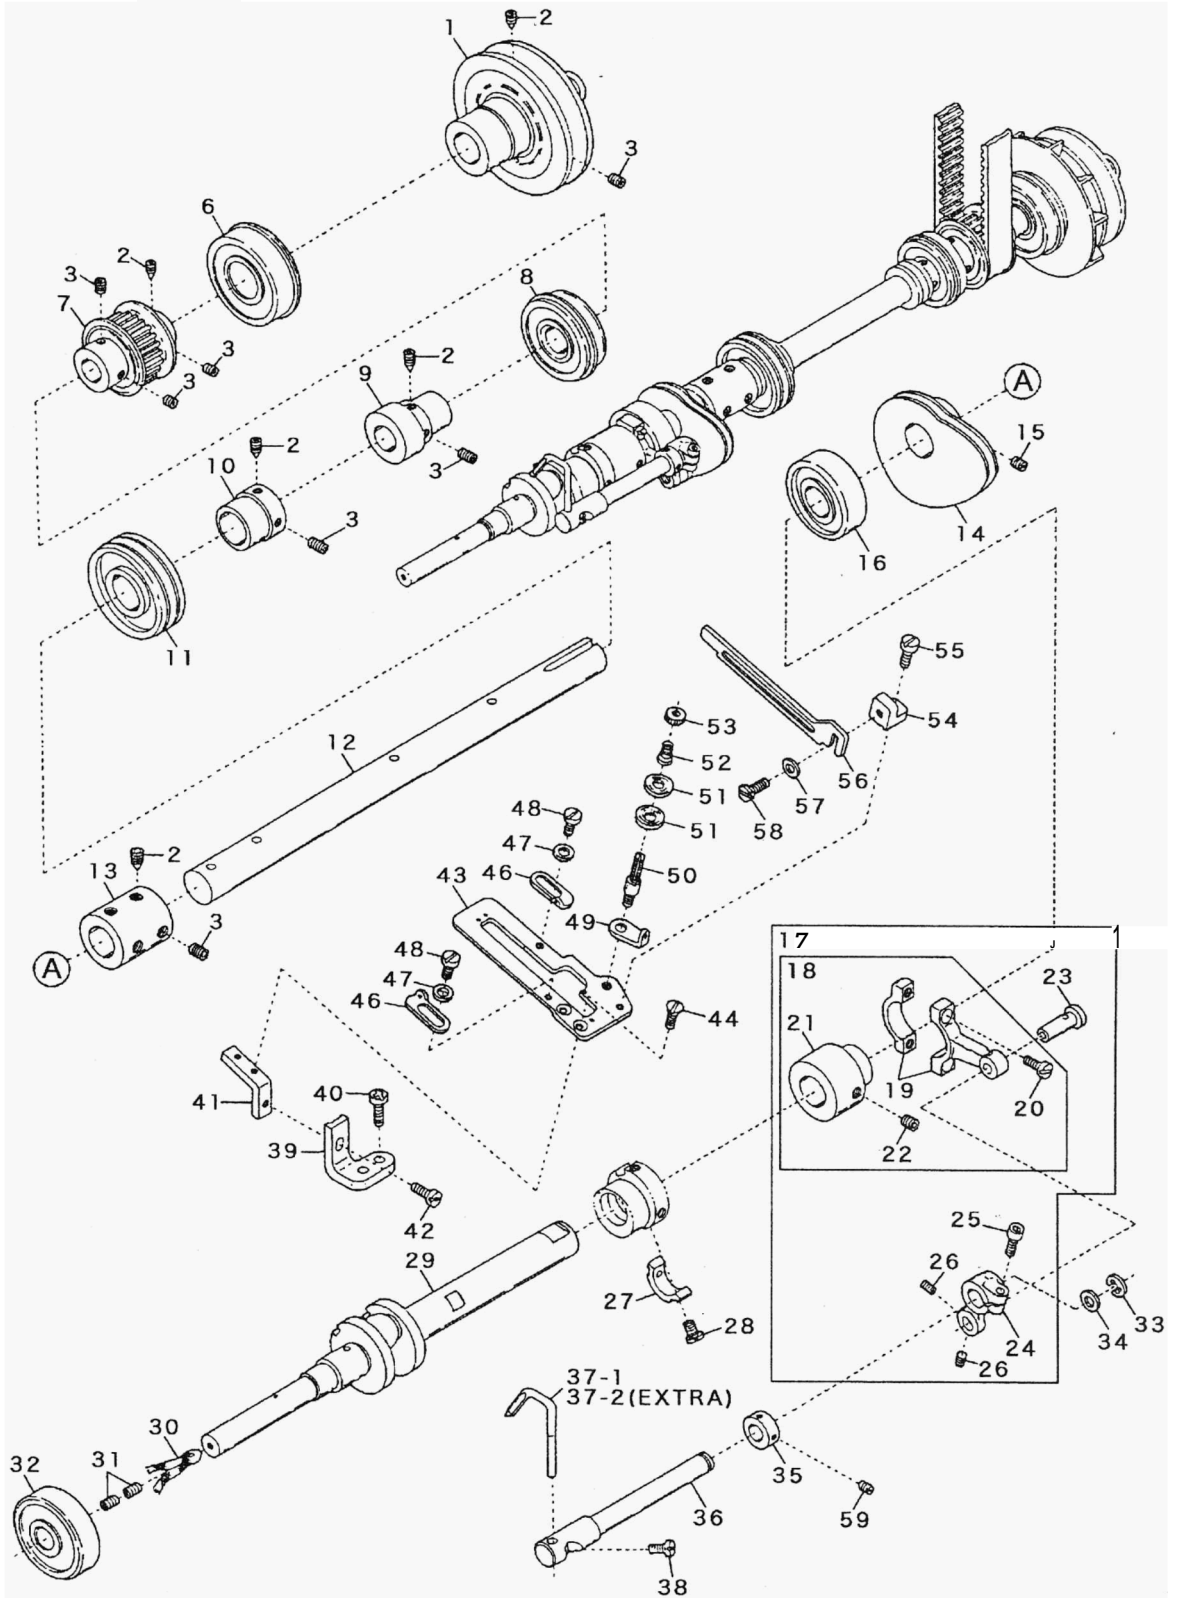

Ref. No.	Parts No.	Amt. Req.	Ref. No.	Parts No.	Amt. Req.	Ref. No.	Parts No.	Amt. Req.
1	6100122	1	21	6100136	1	41	6100148	1
2	160005	5	22	160003	2	42	110009	1
3	160007	9	23	6100137	1	43	6100149	1
4			24	6100138	1	44	130002	2
5			25	005650	1	45		
6	6100123	1	26	160000	2	46	6100150	2
7	6100124	1	27	6100139	1	47	000014	2
8	6100125	1	28	110036	2	48	001227	2
9	6100126	1	29	6100140	1	49	6100071	1
10	6100127	1	30	310035	1	50	001818	1
11	6100128	1	31	160001	2	51	6100086	2
12	6100129	1	32	6100142	1	52	6100087	1
13	6100130	1	33	6100343	1	53	000360	1
14	6100131	1	34	6100143	1	54	6100152	1
15	008047	2	35	6100145	1	55	001223	1
16	6100132	1	36	6100146	1	56	6100153	1
17	6100133	1	37 -1	6109201	1	57	000532	1
18	6100134	1	37 -2	6109200	1	58	004106	1
19	6100135	1	38	110083	1	59	160030	2
20	110005	2	39	6100147	1			
			40	110048	2