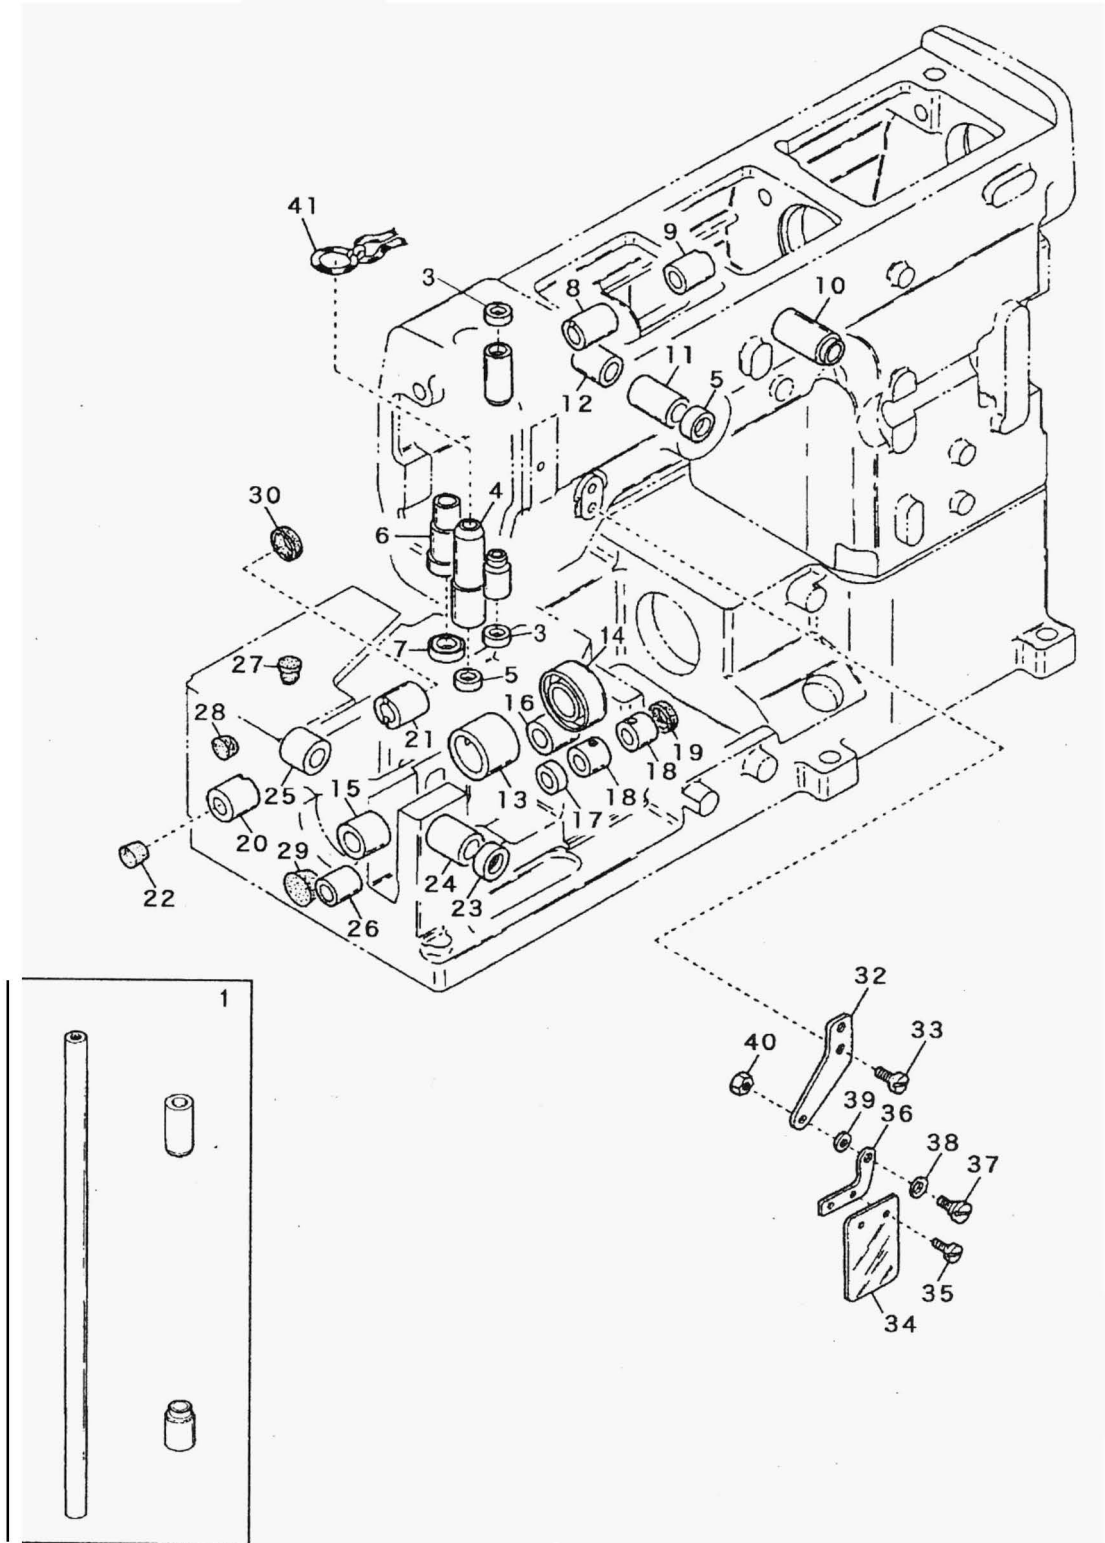

Ref. No.	Parts No.	Amt. Req.	Ref. No.	Parts No.	Amt. Req.	Ref. No.	Parts No.	Amt. Req.
1	6101045	1	21	6100109	1	41	000195	1
2			22	6100110	1			
3	6101044	2	23	6100111	1			
4	6100092	1	24	6100112	1			
5	6100093	2	25	6100113	1			
6	6100094	1	26	6100114	1			
7	6100095	1	27	6100017	1			
8	6100096	1	28	6100043	1			
9	6100097	1	29	6100115	1			
10	6100098	1	30	6100116	1			
11	6100099	1	31					
12	6100100	1	32	6100118	1			
13	6100101	1	33	009784	1			
14	6100102	1	34	6100119	1			
15	6100103	1	35	004236	2			
16	6100104	1	36	6100120	1			
17	6100105	1	37	006004	1			
18	6100106	2	38	000010	1			
19	6100107	1	39	000547	1			
20	6100108	1	40	000334	1